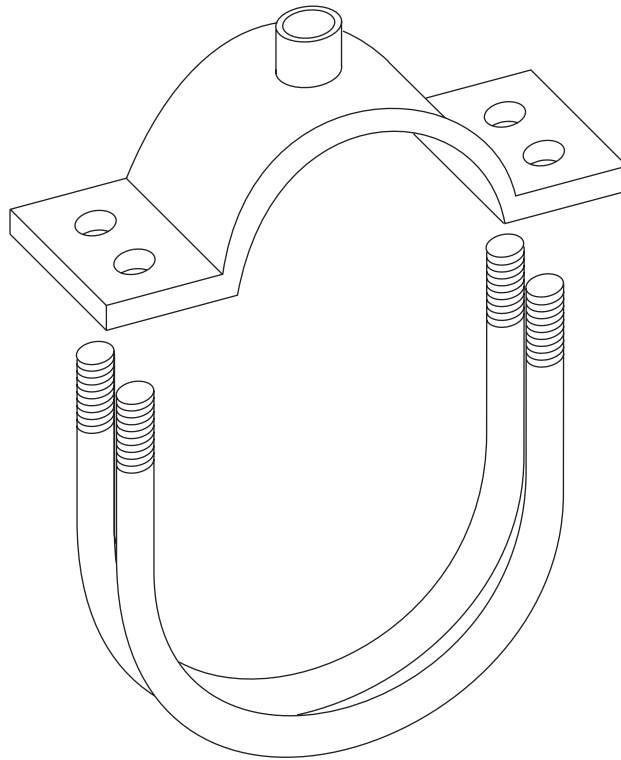

\* With Drain Hole

**COUPLER**

SIZE	MATERIAL	VALLEY PART #
3/8"	BLACK	0245016
3/4"	BLACK	<sup>1</sup> 0245031
3/4"	BLACK	<sup>2</sup> 1780011
1"	BLACK	<sup>3</sup> 0245040
1"	BLACK	<sup>4</sup> 0245041
3"	GALV.	0245049
1/4"	GALV.	0245008
3/4"	GALV.	0245005
1"	GALV.	0245003
1"	GALV.	<sup>5</sup> 0245061
2"	GALV.	0245001
3/4"	PVC	0245050
1"	PVC	0245052

<sup>1</sup> Half Coupling Straight Threads  
<sup>2</sup> With 3/4" Plug  
<sup>3</sup> With 1" Plug  
<sup>4</sup> Half Coupling Straight Threads  
<sup>5</sup> Straight Threads

**NIPPLE PARTS**

SIZE	MATERIAL	VALLEY PART #
1/2" x 1-1/2"	PVC	0211161
3/4" CLOSE NIPPLE	PVC	0211157
3/4" x 2"	PVC	0211103
3/4" x 3"	PVC	0211107
3/4" x 4"	PVC	0211104
3/4" x 8"	PVC	0211112
3/4" x 12"	PVC	0211113
1" x 3"	PVC	0211105
1" x 8"	PVC	0211114
1" x 12"	PVC	0211115
3/4" x 1-3/8"	GALV.	0211015
3/4" x 2"	GALV.	0211014
3/4" x 3"	GALV.	0211055
3/4" x 4"	GALV.	0211053
3/4" x 6"	GALV.	0211080
3/4" x 8"	GALV.	0211013
3/4" x 12"	GALV.	0211059
3/4" x 24"	GALV.	0211133
1" x 1-1/2"	GALV.	0211012
1" x 3"	GALV.	0211035
1" x 4"	GALV.	0211011
1" x 4-1/2"	GALV.	0211048
1" x 8"	GALV.	0211010
1" x 12"	GALV.	0211009
1" x 24"	GALV.	0211069
2" x 2"	GALV.	0211008
2" x 4-1/2"	GALV.	0211047
2" x 5"	GALV.	0211089
2" x 6"	GALV.	0211006
2" x 10"	GALV.	0211004

**REDUCING NIPPLE**

SIZE	MATERIAL	VALLEY PART #
1/2" x 3/4"	PVC	0211179

SIZE	MATERIAL	VALLEY PART #
2"	GALV.	0246096
2-1/2"	GALV.	0246108
3"	GALV.	0246109

### SPECIAL FITTINGS

2" NPT SADDLE  
6-5/8" DIAMETER - VALLEY PART # 0995861  
8-5/8" DIAMETER - VALLEY PART # 0995860

ITEM	DESCRIPTION	PART #
1	0-160 PSI Pressure Gauge.....	0231001
2	1/4" Coupling .....	0245008
3	1/4" x 3" Nipple .....	0211031
4	3/4" x 1/4" Reducer Bushing .....	0244025
5	0-30 PSI Pressure Gauge.....	0231122
6	0-60 PSI Pressure Gauge.....	0232442
7	0-100 PSI Pressure Gauge.....	0232501
8	0-100 PSI Pressure Gauge (4").....	0992954